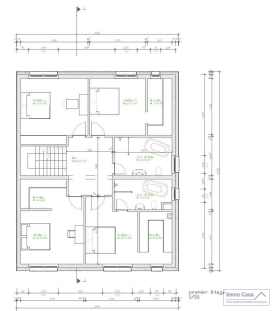

Terreno para construir

486 000€

Wahl

DESCRIÇÃO DA PROPRIEDADE

Terrain pour une nouvelle construction (3 côtes libres)Wahl terrain sans contrat de construction en zone verte (façade 11.00 sur 13.50 m) pour une maison jumelée.Merci d'avance pour l'intérêt que vous portez à cet objet et à nos services. Appelez nous pour une visite on vous le fera découvrir.Nous sommes aussi disponibles pour visites le samedi selon la disponibilité des propriétaires.Pour d'autres annonces non présentés sur ce site, visitez www.immocasa.luNous recherchons en permanence pour la vente et pour la location des appartements, maisons, terrains à bâtir et projets autorisés pour clientèle existante. Achat éventuel par notre société.N'hésitez pas à nous contacter si vous avez un bien ou plusieurs pour la vente.Nos estimations sont gratuites.Cet objet se situe géographiquement dans un environnement calme, toutes commodités sont à proximité.

PASSAPORTE ENERGÉTICO

CARACTERÍSTICAS

Número de peças : -
Número de quarto(s) : -
Área : -
Nb de banheiro : -
Cozinha equipada : Non

✓ Immo Casa

📍 15 Av. Grande-Duchesse Charlotte L-3441

📞 621 245 896

✉ info@immocasa.lu